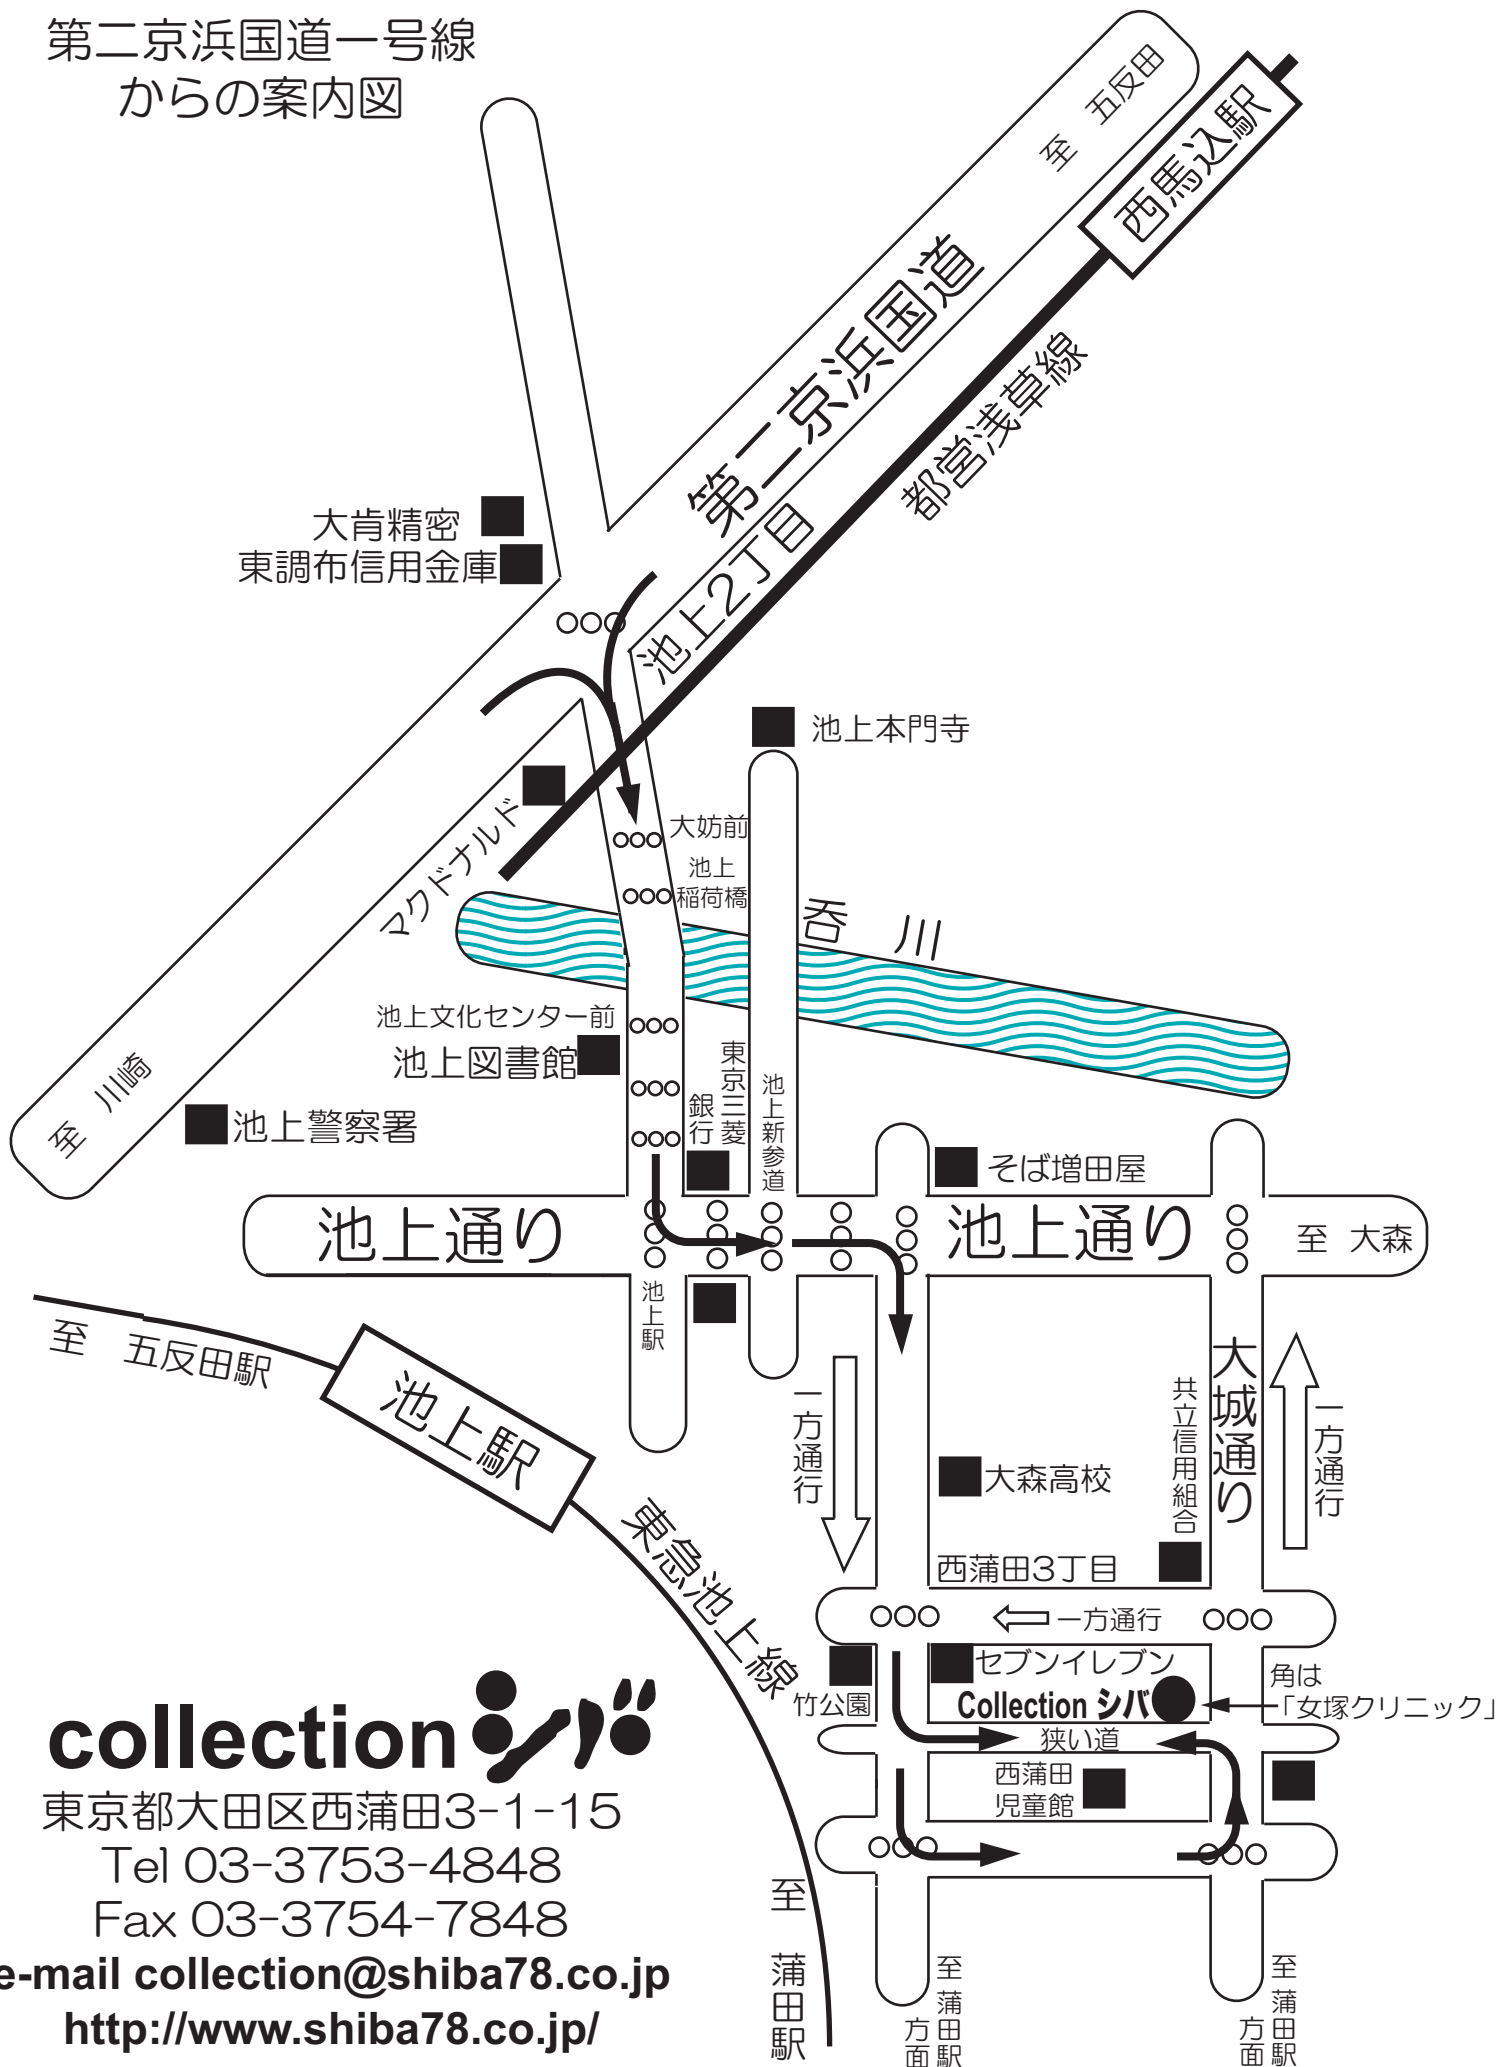

第二京浜国道一号線
からの案内図

collection

東京都大田区西蒲田3-1-15

Tel 03-3753-4848

Fax 03-3754-7848

e-mail collection@shiba78.co.jp

<http://www.shiba78.co.jp/>